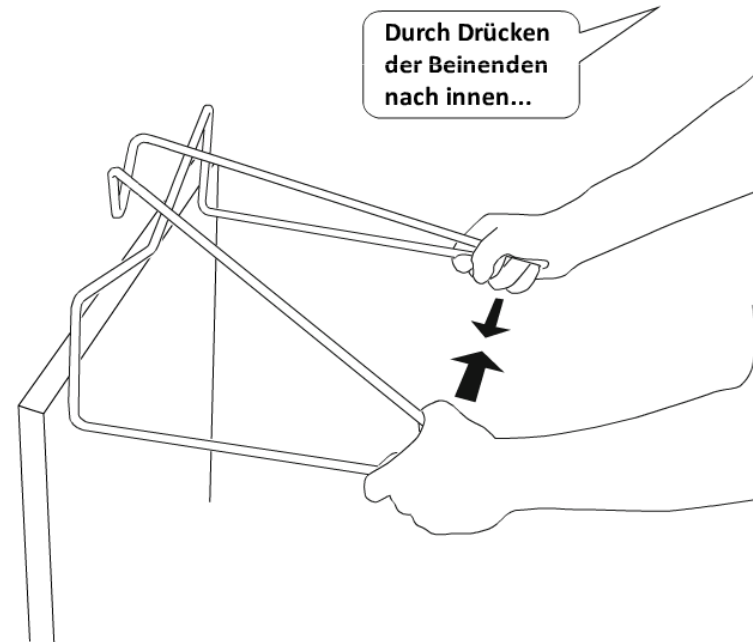

So ... oder so ... oder so ...

So ... oder so ... oder so ...

So ... oder so ... oder so ...

Fast alles kann zu einem Tisch werden ...

tick 35/35

Breite 35 cm / Höhe 35 cm
Material Stahldraht D = 8 mm
Für Plattenstärken von 12 - 25 mm
Empfohlene Plattenbreite 35 - 50 cm

Oberflächen:
schwarz, seidenmatt pulverbeschichtet
weiß, seidenmatt pulverbeschichtet
Chrom

Durch Drücken
der Beinenden
nach innen...

Wo sind Deine Ideen?

Kontakt

BRAIN CONNECTION Innovation&Trade GmbH
Projekt myEasyDESIGN
Hegnastr. 60
CH-8602 Wangen b. Dübendorf